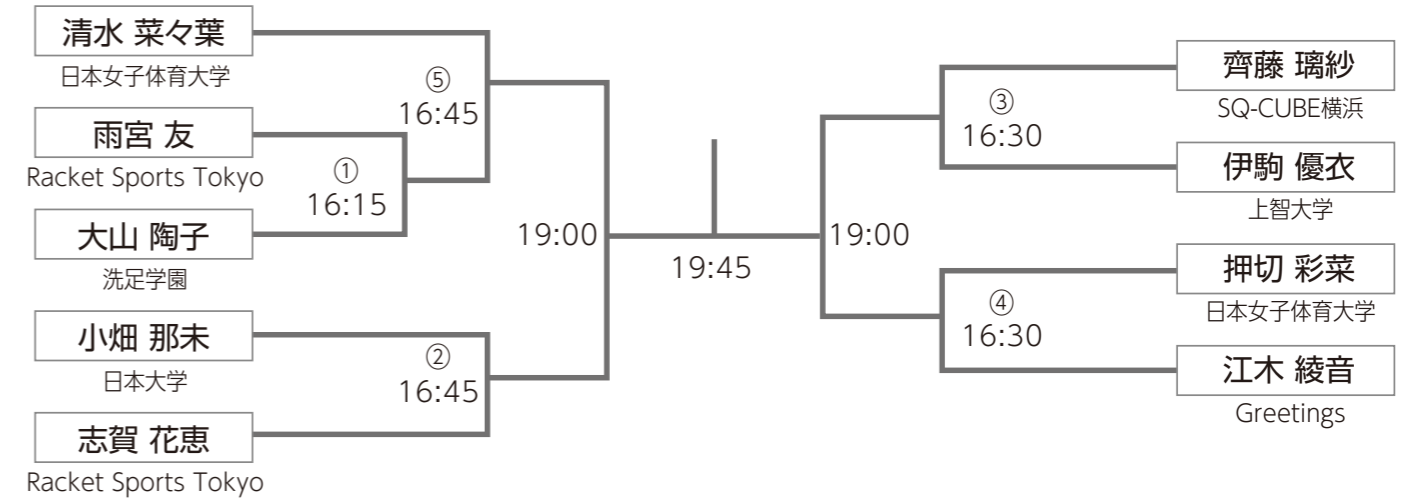

DYNAM CUP SQ-CUBE OPEN 2022 in YOKOHAMA

フレンド A 女子 4日(水・祝)

	河野 みすず	瀧澤 咲和	井田 智子	石原 あゆ美	シニア英美里
河野 みすず Racket Sports Tokyo		① 16:00	④ 17:00	⑦ 18:30	⑩ 19:30
瀧澤 咲和 順天堂大学			⑥ 17:45	⑨ 19:30	③ 17:00
井田 智子 テックネス宮崎台				② 16:00	⑧ 18:30
石原 あゆ美 ルネサンス藤					⑤ 17:45
シニア 英美里 SQ-CUBE Jr.					

フレンド B 女子 4日(水・祝)