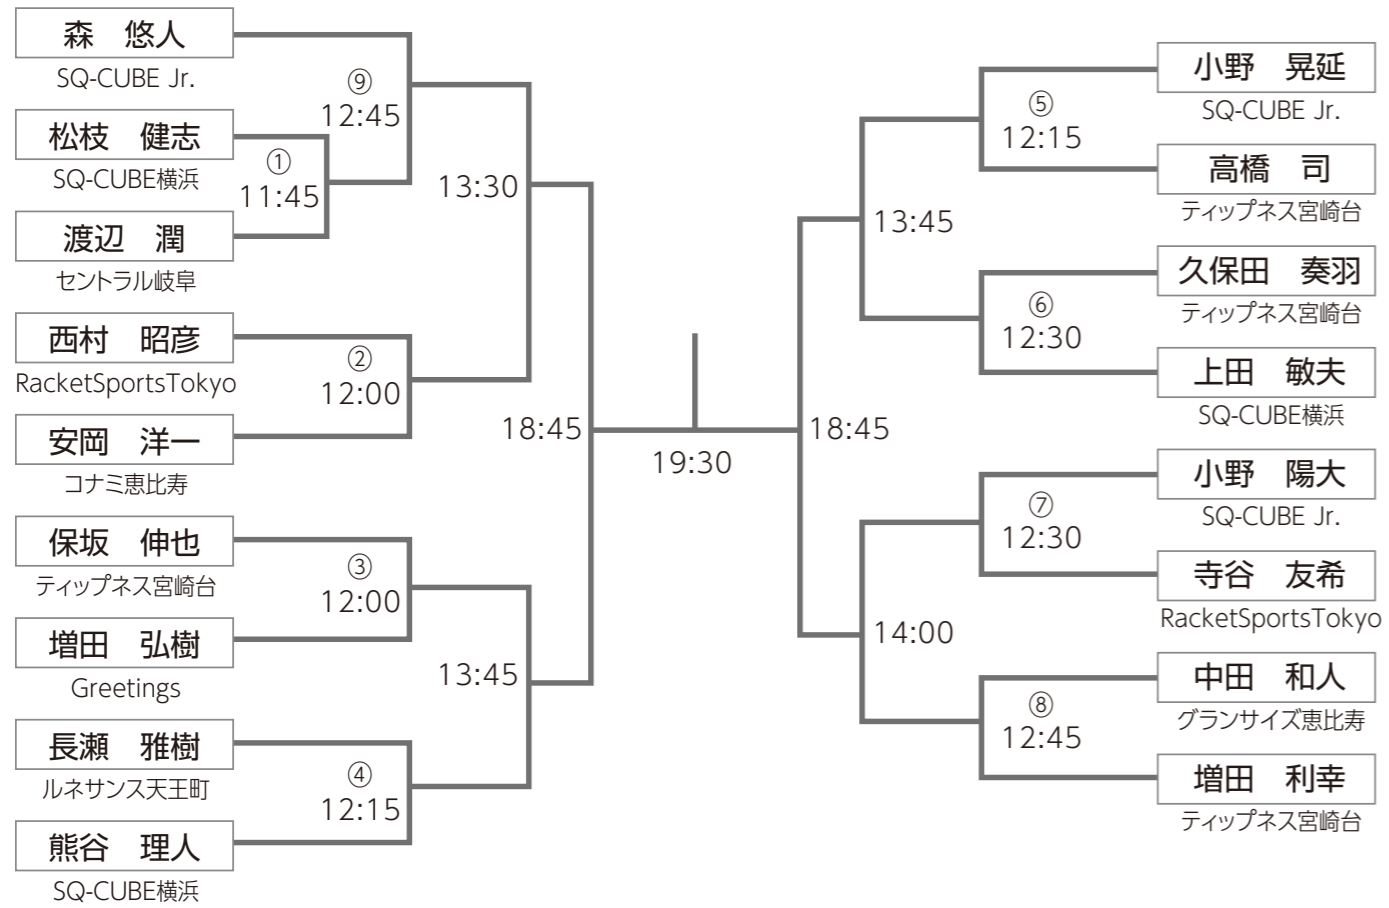

DYNAM CUP SQ-CUBE OPEN 2022 in YOKOHAMA

フレンド A 男子 4日(水・祝)