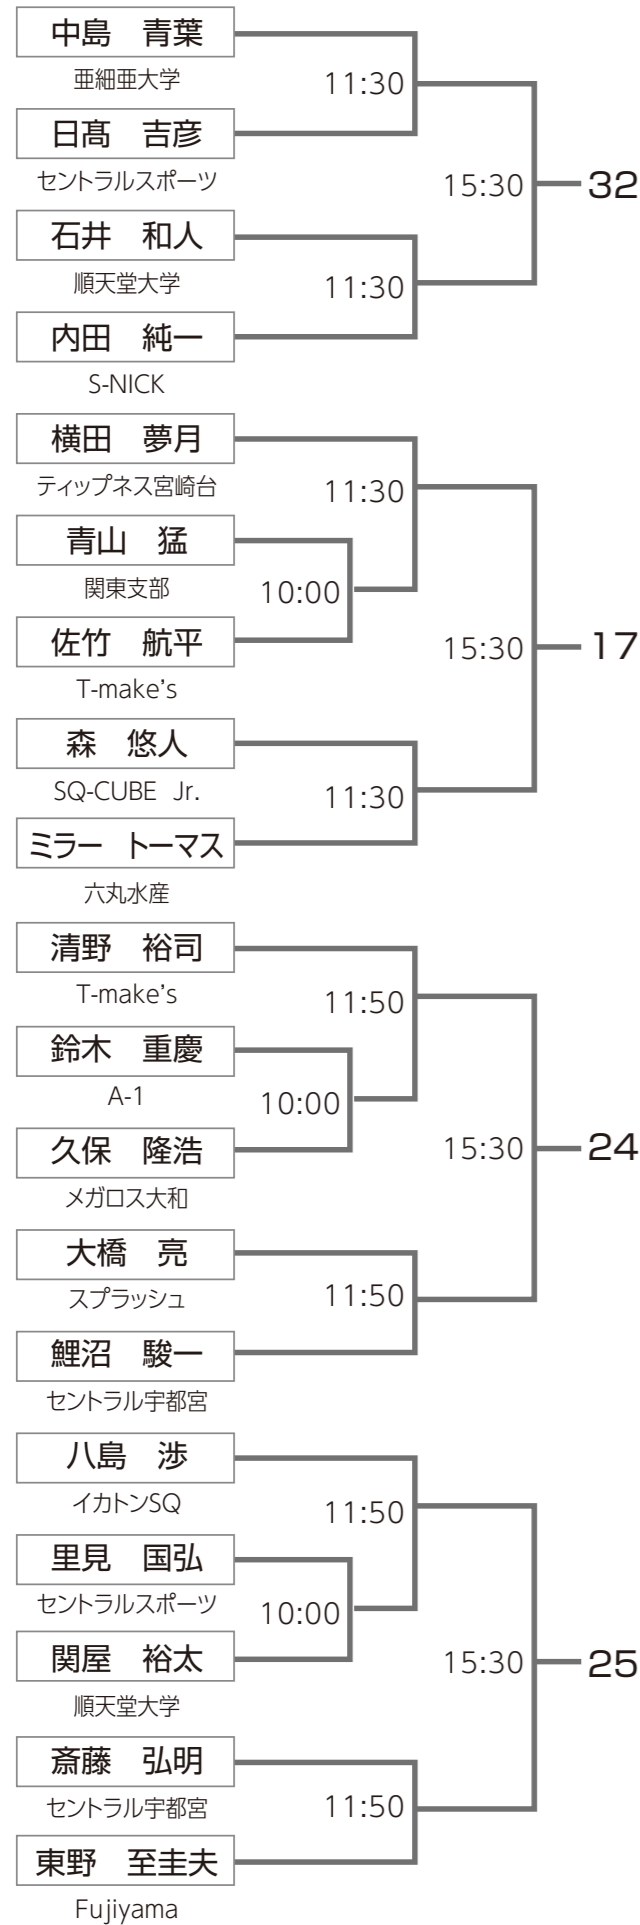

DYNAM CUP SQ-CUBE OPEN 2022 in YOKOHAMA

選手権男子予選 3日(火・祝)