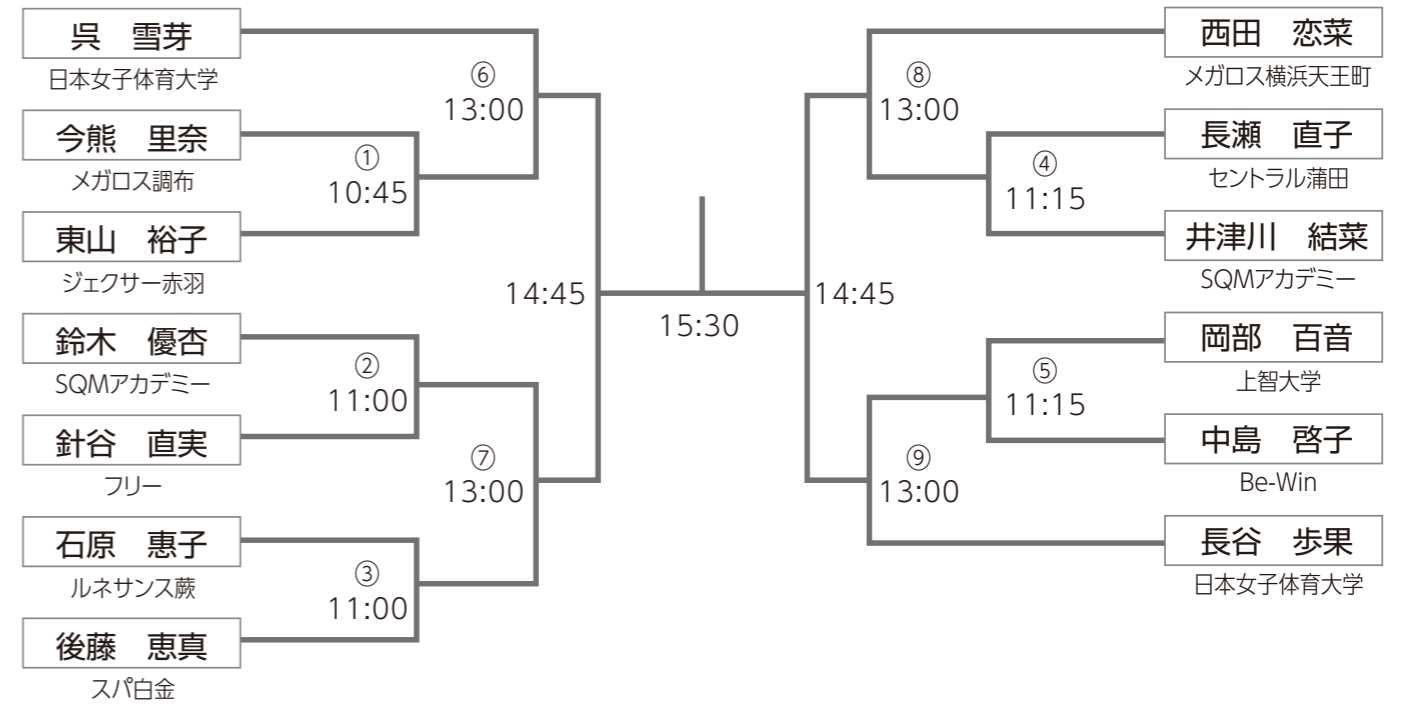

新人女子 5日(木・祝)