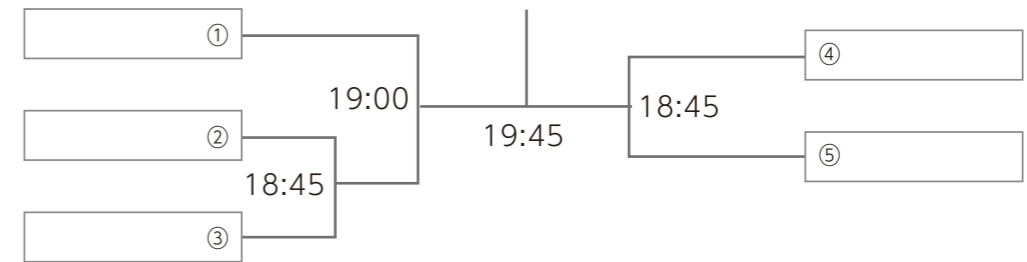

DYNAM CUP SQ-CUBE OPEN 2022 in YOKOHAMA

フレンド A 女子 4日(水・祝)

	河野 みすず	瀧澤 咲和	井田 智子	石原 あゆ美	シニア英美里
河野 みすず Racket Sports Tokyo		① 16:00	④ 17:00	⑦ 18:30	⑩ 19:30
瀧澤 咲和 順天堂大学			⑥ 17:45	⑨ 19:30	③ 17:00
井田 智子 テックネス宮崎台				② 16:00	⑧ 18:30
石原 あゆ美 ルネサンス藤					⑤ 17:45
シニア 英美里 SQ-CUBE Jr.					

フレンド B 女子 4日(水・祝)

プレート戦