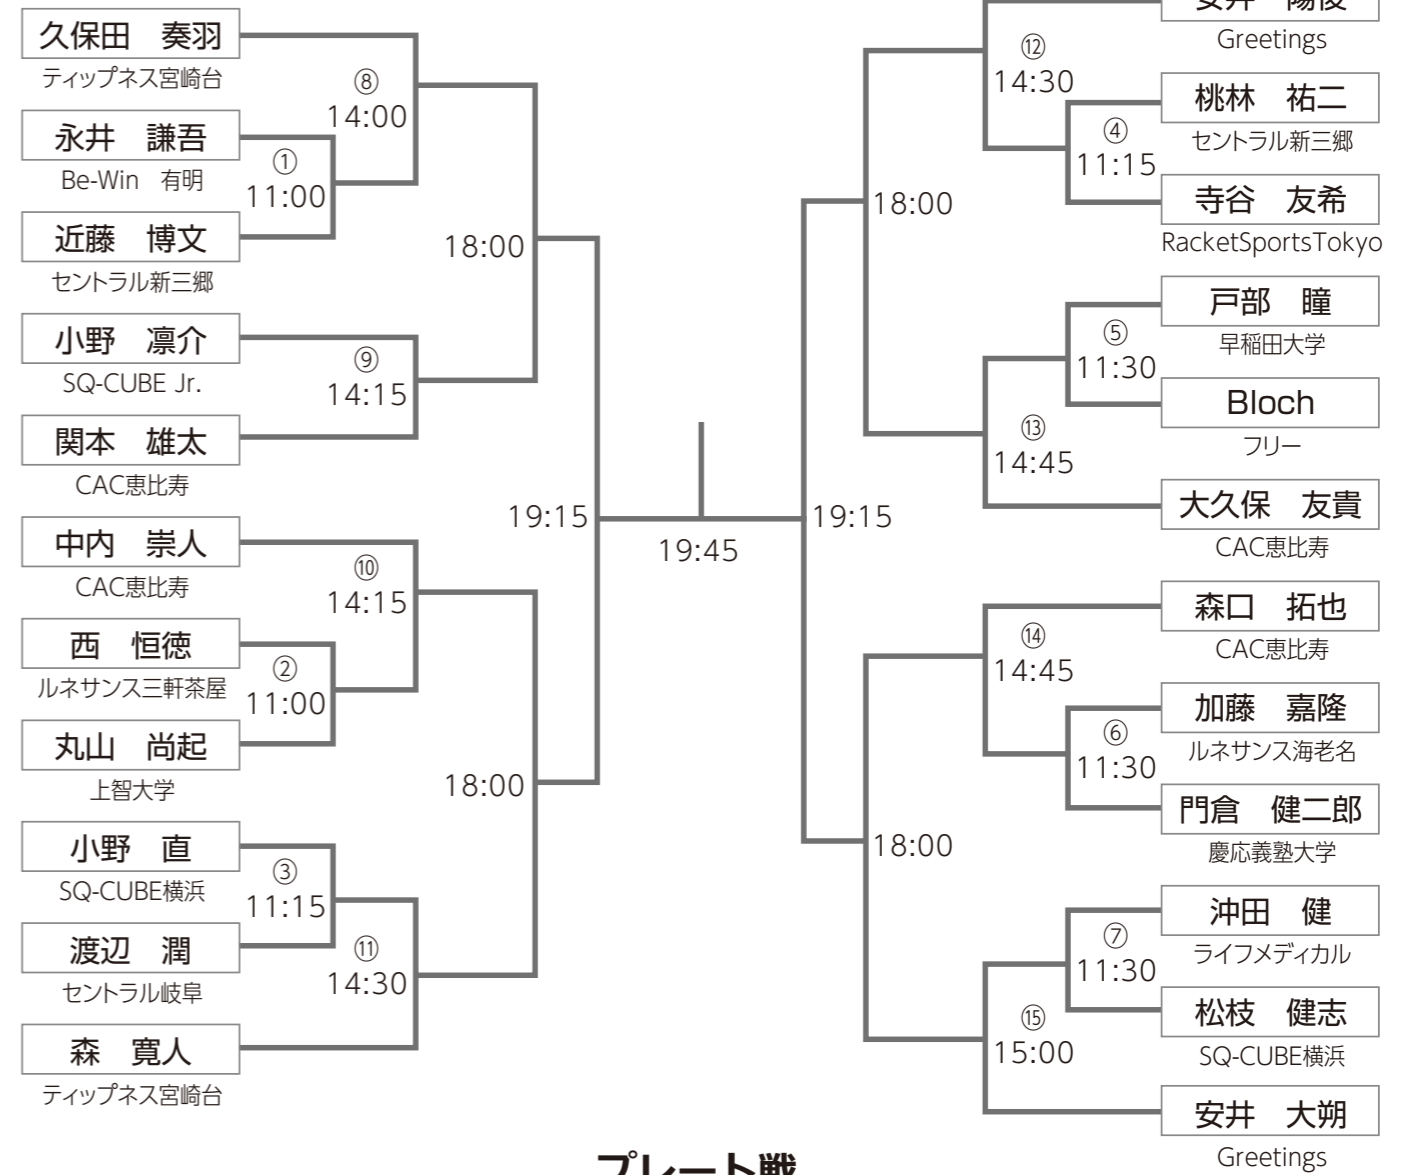

フレンド B 男子 4日(水・祝)