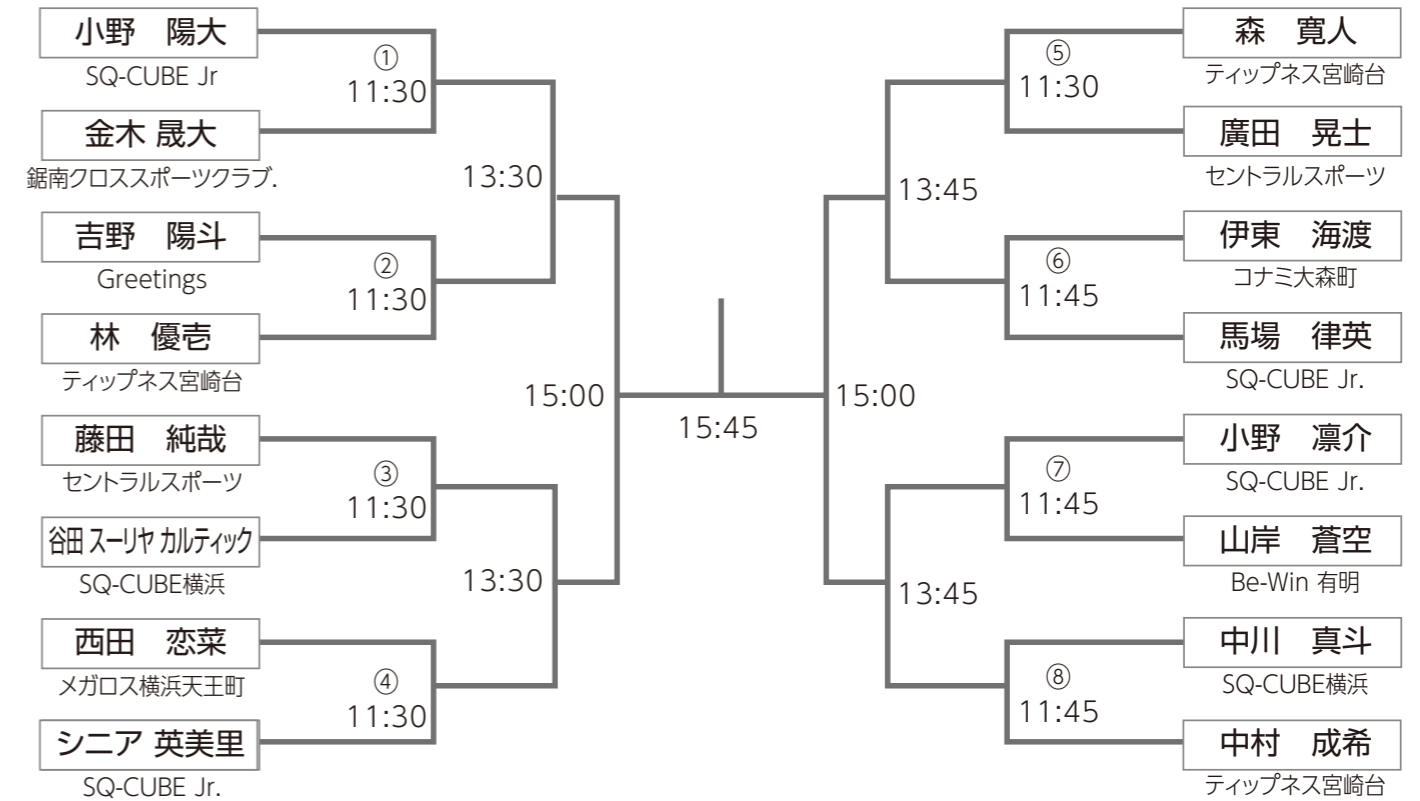

DYNAM CUP SQ-CUBE OPEN 2022 in YOKOHAMA

小学生・低学年の部 5日(木・祝)

	伊藤 玄祿功	勝屋 匠都	吉野 莉央	谷田 ユワ
伊藤 玄祿功 ティップネス宮崎台		① 13:30	③ 14:45	⑥ 15:30
勝屋 匠都 セントラルスポーツ			⑤ 15:30	④ 14:45
吉野 莉央 Greetings				② 13:30
谷田 ユワ SQ-CUBE横浜				

⑨小学生・低学年の部 男子／⑩小学生・低学年の部 女子は参加者が少かったため統合させていただきました。

小学生・高学年の部 5日(木・祝)