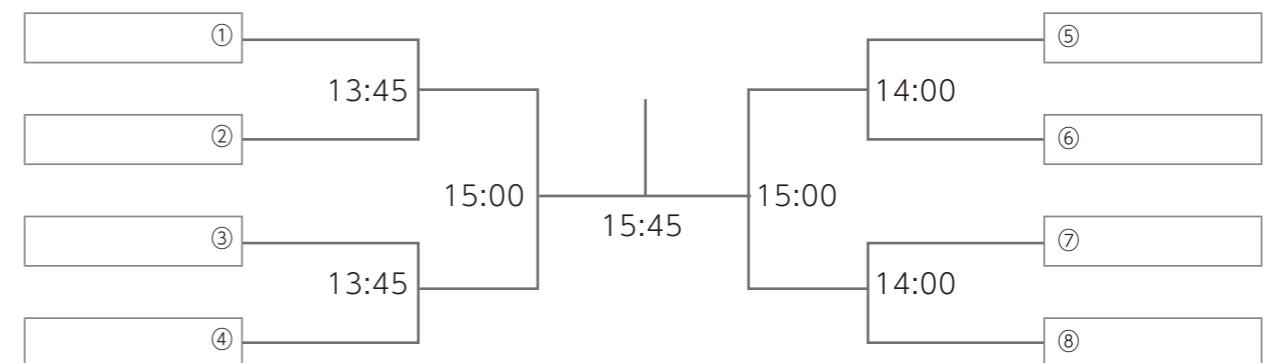

プレート戦

⑪小学生・高学年の部 男子／⑫小学生・高学年の部 女子は参加者が少かったため統合させていただきました。